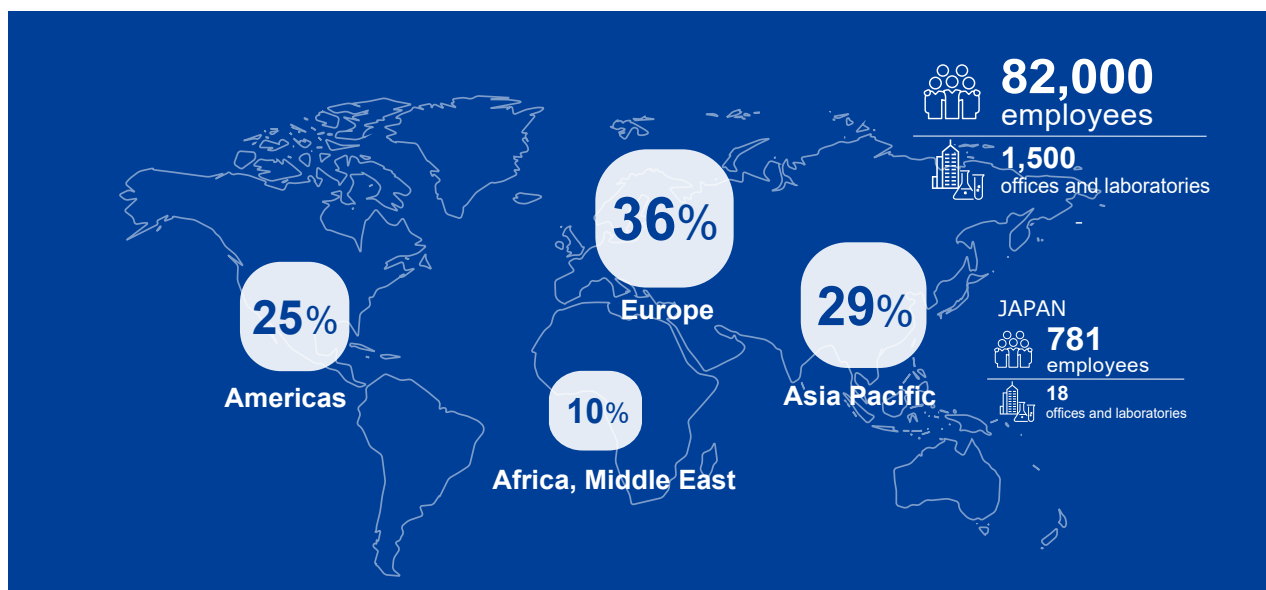

BUREAU VERITAS JAPAN

A GLOBAL LEADER IN TESTING,
INSPECTION & CERTIFICATION SERVICES

BUREAU
VERITAS

A BUSINESS TO BUSINESS TO SOCIETY COMPANY

Bureau Veritas is a world leader in testing, inspection and certification services (TIC).

ビューローベリタスは“Business to Business to Society”として、お客様に貢献するサービスを提供し、それがより良い世界をつくることを目指しています。

卓越した専門性、技術知識、世界的ネットワークにより、品質、安全、健康、サステナビリティに関するお客様のマネジメント、ひいては社会全体のベネフィットをサポートします。

世界1,500拠点82,000人の従業員が、信頼できるパートナーとして、法規・規格への適合性確認にとどまらず、リスク低減、パフォーマンス向上、持続可能な発展の促進につながる革新的なソリューションを提供します。

BUREAU
VERITAS

1828
Bureau Veritas founded

€6.4 bn
in revenue

82,000
employees

1,500
offices & laboratories
in 140 countries

BUREAU
VERITAS
JAPAN

1953
Established

¥16.1 bn
in revenue